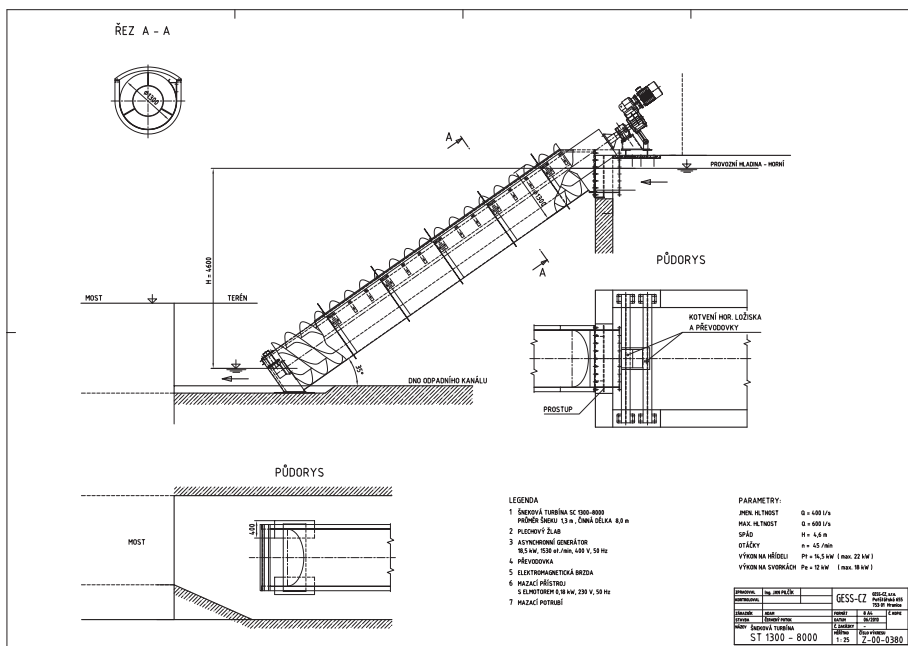

# GESS-CZ, s.r.o.

MEW Králíky - Czeska republika

Rzeka: Červený potok

Spad: 4,6 m

Przeptyw: 0,6 m<sup>3</sup>/s

Moc: 18 kW