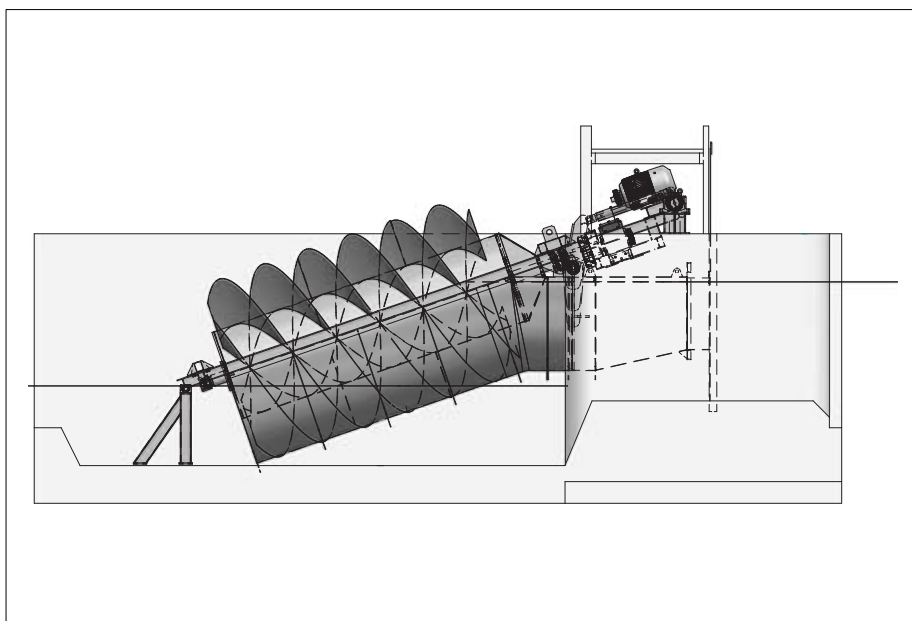

GESS-CZ, s.r.o.

MEW Goryń - Polska

Rzeka: Radomka
Spad: 2 m
Przepływ: 5 m³/s
Moc: 80 kW

GESS-CZ, s.r.o.

Siedziba firmy:
Poštátská 655, 753 01 Hranice
Czeska Republika
tel.: +420 581 677 777
fax: +420 581 677 776
e-mail: gess@gess.cz
<http://www.gess.cz>